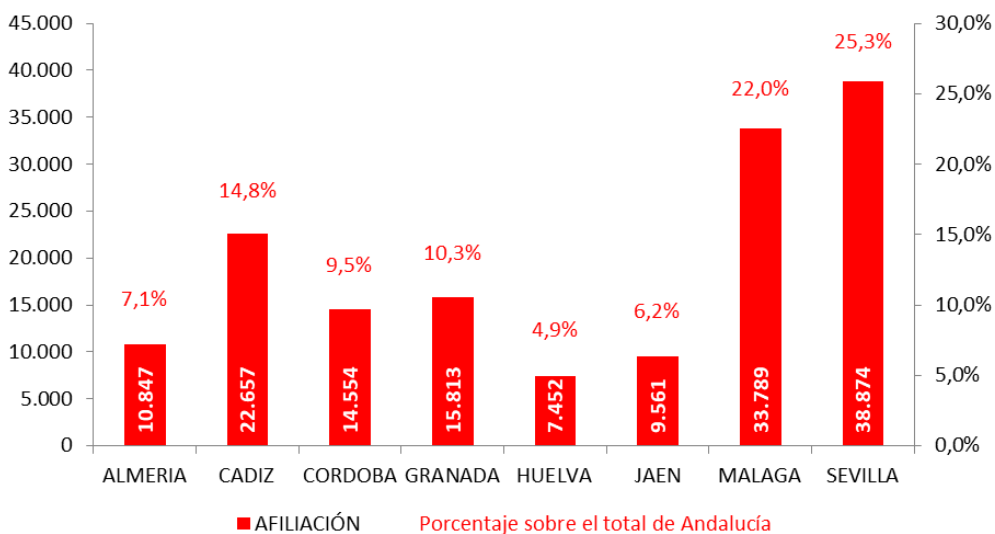

## AFILIACIÓN DE COMISIONES OBRERAS ANDALUCÍA A 31/10/2024

- El total de afiliados y afiliadas de CCOO en Andalucía asciende a 153.547 a 31 de octubre, siendo la Federación de Servicios a la Ciudadanía (39.745) y la Federación de Sanidad y Servicios Sociosanitarios (32.445) donde más afiliaciones hay.

### Afiliación de CCOO Andalucía por sector a 31/10/2024

Total: 153.547 afiliados y afiliadas

Fuente: Comisiones Obreras

- **EL 50'3% de las personas afiliadas son mujeres frente al 49'7% de hombres, siendo los sectores de sanidad y servicios sociosanitarios e industria donde encontramos las mayores diferencias en el peso de cada sexo.**

**Porcentaje de afiliación por sexo de CCOO Andalucía en cada sector a 31/10/2024**

Fuente: Comisiones Obreras

- **Las provincias de Málaga y Sevilla concentran el 47'3% de la afiliación de CCOO Andalucía, mientras que Huelva no supera el 5% de la afiliación.**

**Afiliación de CCOO Andalucía por provincia a 31/10/2024**

Fuente: Comisiones Obreras

- **En seis de las ocho provincias andaluzas predomina el sexo femenino entre la afiliación, siendo Almería donde más diferencia existe.**