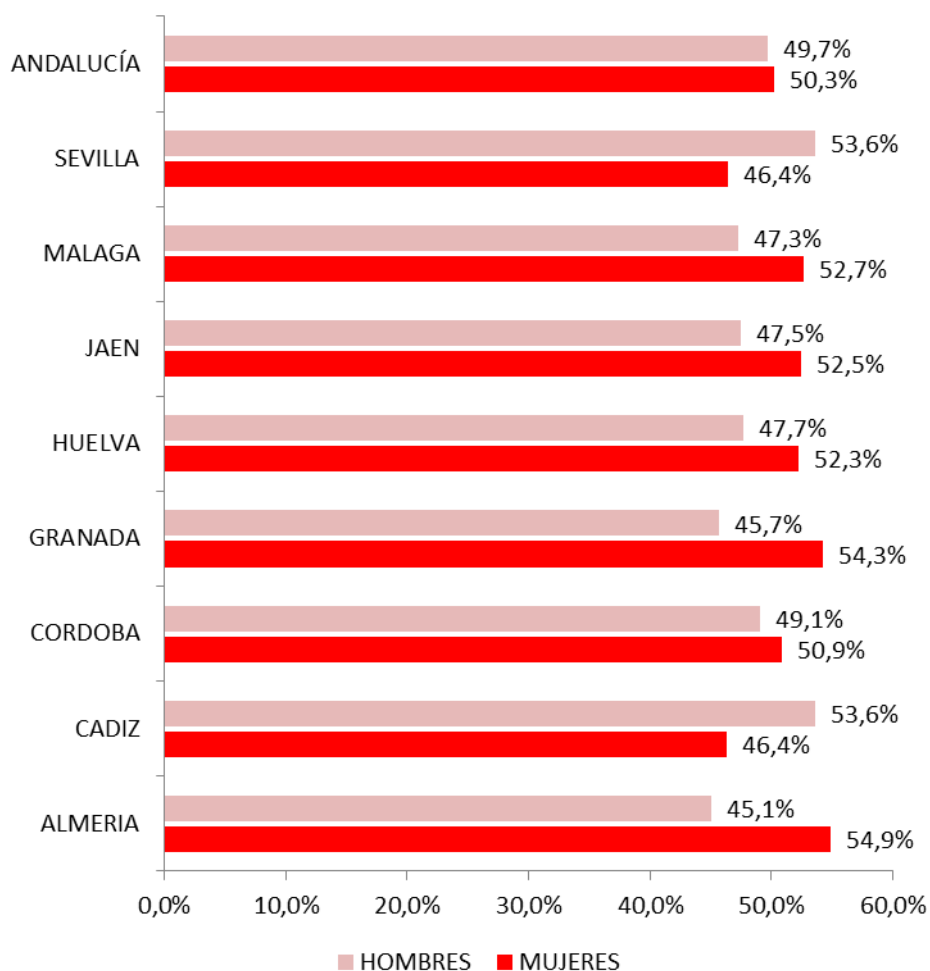

### Afiliación de CCOO Andalucía por sector a 31/10/2024

Total: 153.547 afiliados y afiliadas

Fuente: Comisiones Obreras

- **EL 50'3% de las personas afiliadas son mujeres frente al 49'7% de hombres, siendo los sectores de sanidad y servicios sociosanitarios e industria donde encontramos las mayores diferencias en el peso de cada sexo.**

**Porcentaje de afiliación por sexo de CCOO Andalucía en cada sector a 31/10/2024**

Fuente: Comisiones Obreras

- **Las provincias de Málaga y Sevilla concentran el 47'3% de la afiliación de CCOO Andalucía, mientras que Huelva no supera el 5% de la afiliación.**

**Afiliación de CCOO Andalucía por provincia a 31/10/2024**

Fuente: Comisiones Obreras

- **En seis de las ocho provincias andaluzas predomina el sexo femenino entre la afiliación, siendo Almería donde más diferencia existe.**

**Porcentaje de afiliación por sexo de CCOO Andalucía en cada provincia a 31/10/2024**

Fuente: Comisiones Obreras

- **El 11'7% de la afiliación de CCOO Andalucía tiene menos de 35 años, predominando también aquí el sexo femenino.**