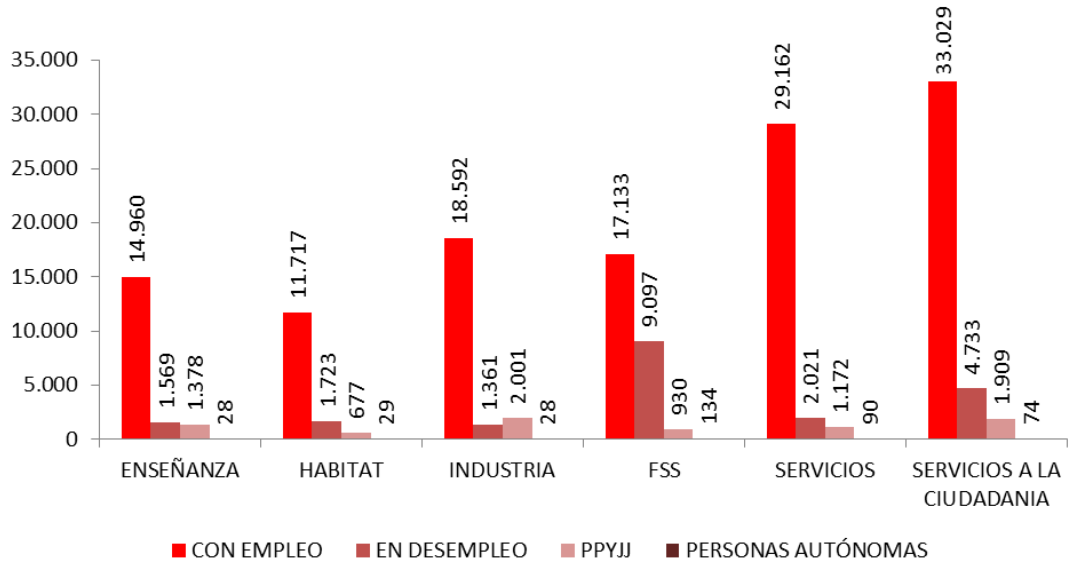

- Entre los diferentes sectores es la Federación de Sanidad y Servicios Sociosanitarios donde hay una mayor cifra de personas desempleadas, concentrando al 44'3% de las personas desempleadas afiliadas.

Afiliación a CCOO Andalucía por situación laboral y sector a 31/10/2024

Fuente: Comisiones Obreras