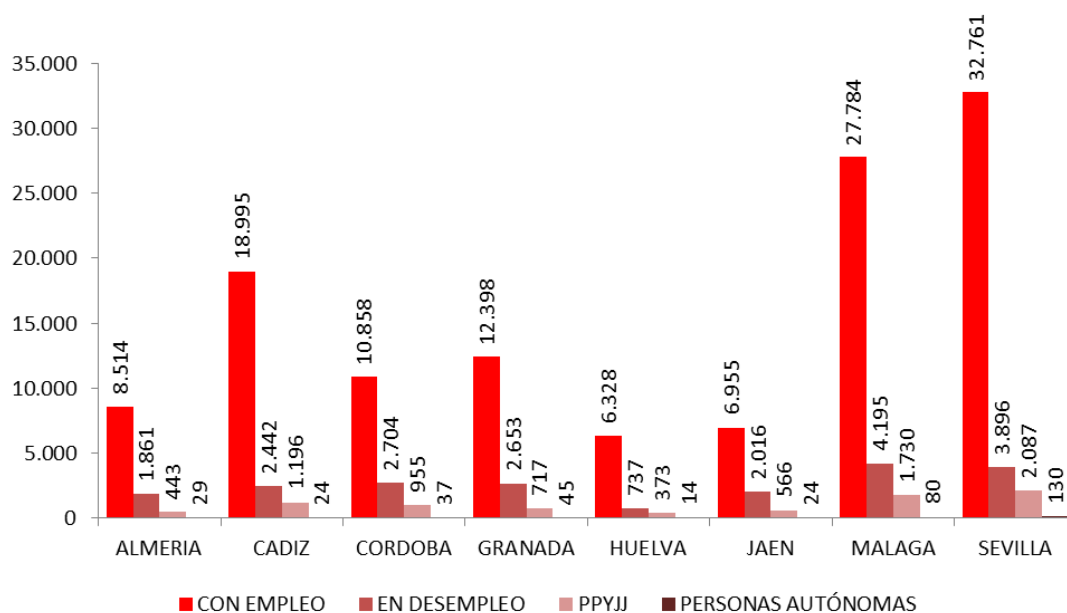

Afiliación a CCOO Andalucía por situación laboral y provincia a 31/10/2024

Fuente: Comisiones Obreras