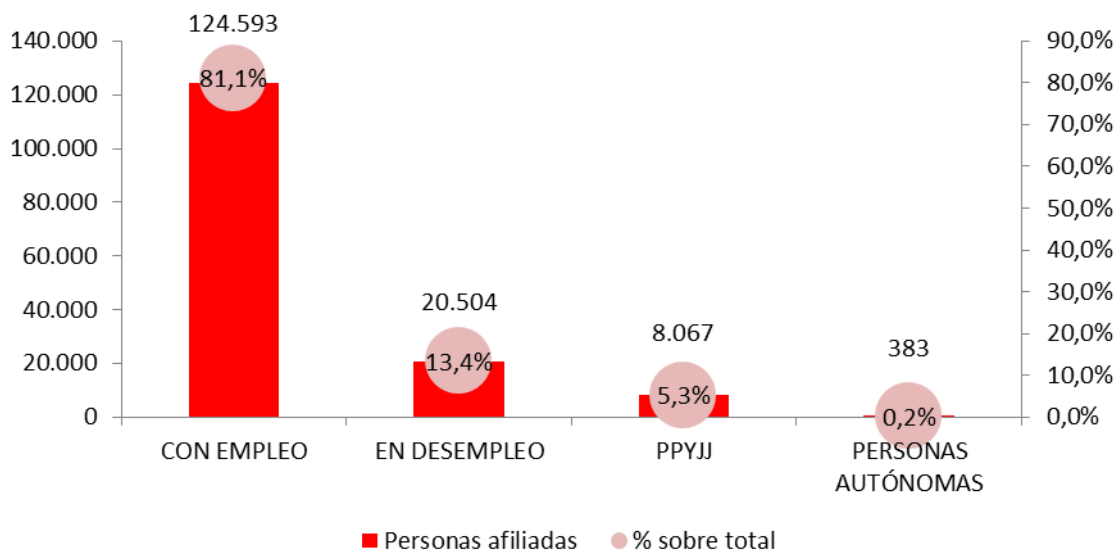

- El 81'1% de la afiliación en Andalucía son personas con empleo, mientras que el 13'4% está en desempleo.

Afiliación a CCOO Andalucía por situación laboral a 31/10/2024

Fuente: Comisiones Obreras

- Es en Jaén donde el peso de las personas desempleada sobre el total de afiliación es superior (21'1% sobre el total de afiliación en Jaén).