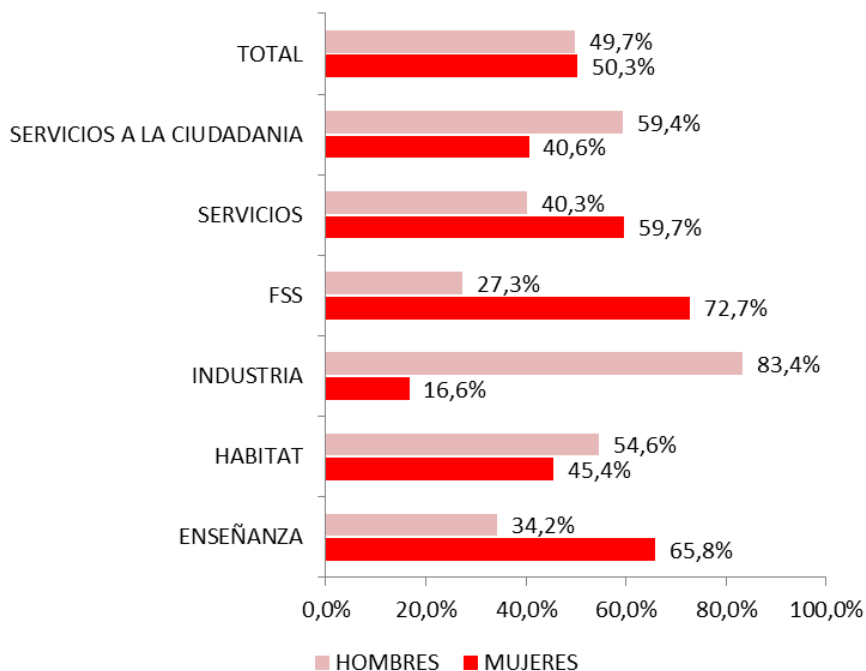

## AFILIACIÓN DE COMISIONES OBRERAS ANDALUCÍA A 31/10/2024

- El total de afiliados y afiliadas de CCOO en Andalucía asciende a 153.547 a 31 de octubre, siendo la Federación de Servicios a la Ciudadanía (39.745) y la Federación de Sanidad y Servicios Sociosanitarios (32.445) donde más afiliaciones hay.

### Afiliación de CCOO Andalucía por sector a 31/10/2024

Total: 153.547 afiliados y afiliadas

Fuente: Comisiones Obreras

- **EL 50'3% de las personas afiliadas son mujeres frente al 49'7% de hombres, siendo los sectores de sanidad y servicios sociosanitarios e industria donde encontramos las mayores diferencias en el peso de cada sexo.**

**Porcentaje de afiliación por sexo de CCOO Andalucía en cada sector a 31/10/2024**

Fuente: Comisiones Obreras

- **Las provincias de Málaga y Sevilla concentran el 47'3% de la afiliación de CCOO Andalucía, mientras que Huelva no supera el 5% de la afiliación.**

**Afiliación de CCOO Andalucía por provincia a 31/10/2024**

Fuente: Comisiones Obreras

- **En seis de las ocho provincias andaluzas predomina el sexo femenino entre la afiliación, siendo Almería donde más diferencia existe.**