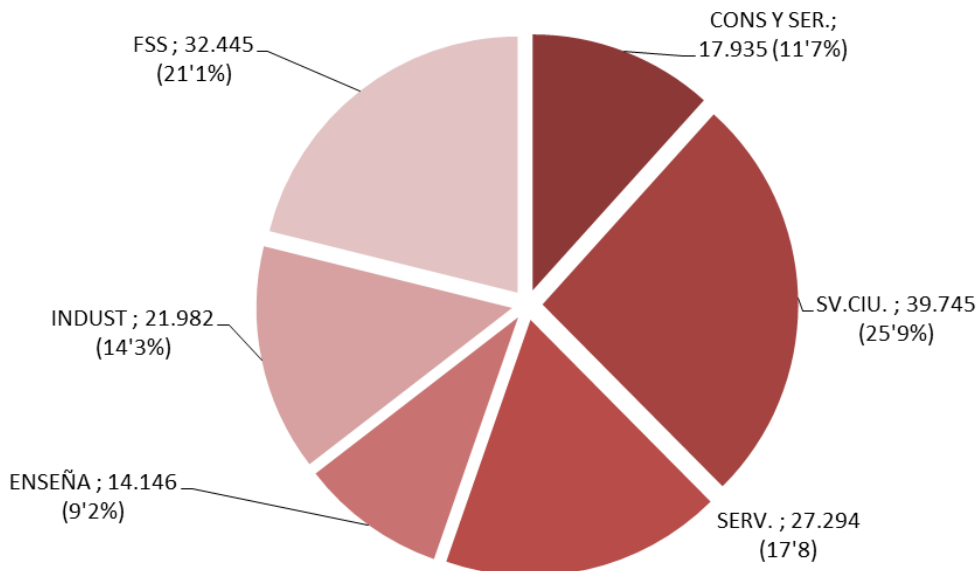

## AFILIACIÓN DE COMISIONES OBRERAS ANDALUCÍA A 31/10/2024

- El total de afiliados y afiliadas de CCOO en Andalucía asciende a 153.547 a 31 de octubre, siendo la Federación de Servicios a la Ciudadanía (39.745) y la Federación de Sanidad y Servicios Sociosanitarios (32.445) donde más afiliaciones hay.

### Afiliación de CCOO Andalucía por sector a 31/10/2024

Total: 153.547 afiliados y afiliadas

Fuente: Comisiones Obreras

- **EL 50'3% de las personas afiliadas son mujeres frente al 49'7% de hombres, siendo los sectores de sanidad y servicios sociosanitarios e industria donde encontramos las mayores diferencias en el peso de cada sexo.**

**Porcentaje de afiliación por sexo de CCOO Andalucía en cada sector a 31/10/2024**

Fuente: Comisiones Obreras

- **Las provincias de Málaga y Sevilla concentran el 47'3% de la afiliación de CCOO Andalucía, mientras que Huelva no supera el 5% de la afiliación.**