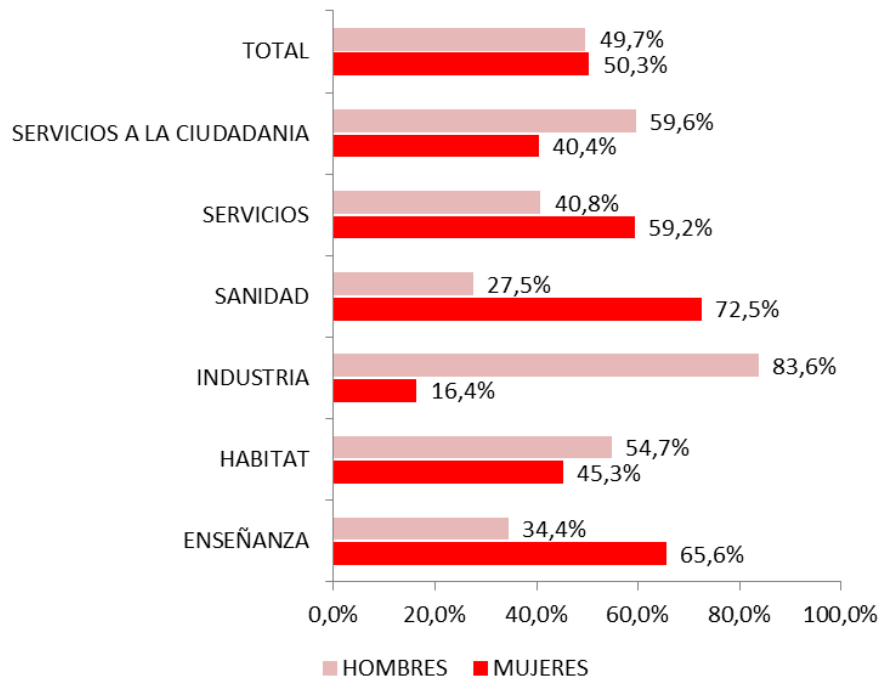

AFILIACIÓN DE COMISIONES OBRERAS ANDALUCÍA A 31/10/2023

- **El total de afiliados y afiliadas de CCOO en Andalucía asciende a 158.331 personas a 31 de octubre, siendo las Federaciones de Servicios a la Ciudadanía (40.849) y de Servicios (32.985) donde más afiliaciones hay.**

Afiliación de CCOO Andalucía por sectores a 31/10/2023

Total: 158.331 afiliados y afiliadas

Fuente: Comisiones Obreras

- **EL 50'3% de las personas afiliadas son mujeres frente al 49'7% de hombres, siendo las Federaciones de Sanidad y Servicios Sociosanitarios e Industria donde encontramos las mayores diferencias en el peso de cada sexo.**

Porcentaje de afiliación por sexo de CCOO Andalucía en cada sector a 31/10/2023

Fuente: Comisiones Obreras

- **Las provincias de Málaga y Sevilla concentran el 46'9% de la afiliación de CCOO Andalucía.**

Afiliación de CCOO Andalucía por provincia a 31/10/2023

Fuente: Comisiones Obreras

- **En seis de las ocho provincias andaluzas hay más mujeres que hombres afiliados.**

Porcentaje de afiliación por sexo de CCOO Andalucía en cada provincia a 31/10/2023