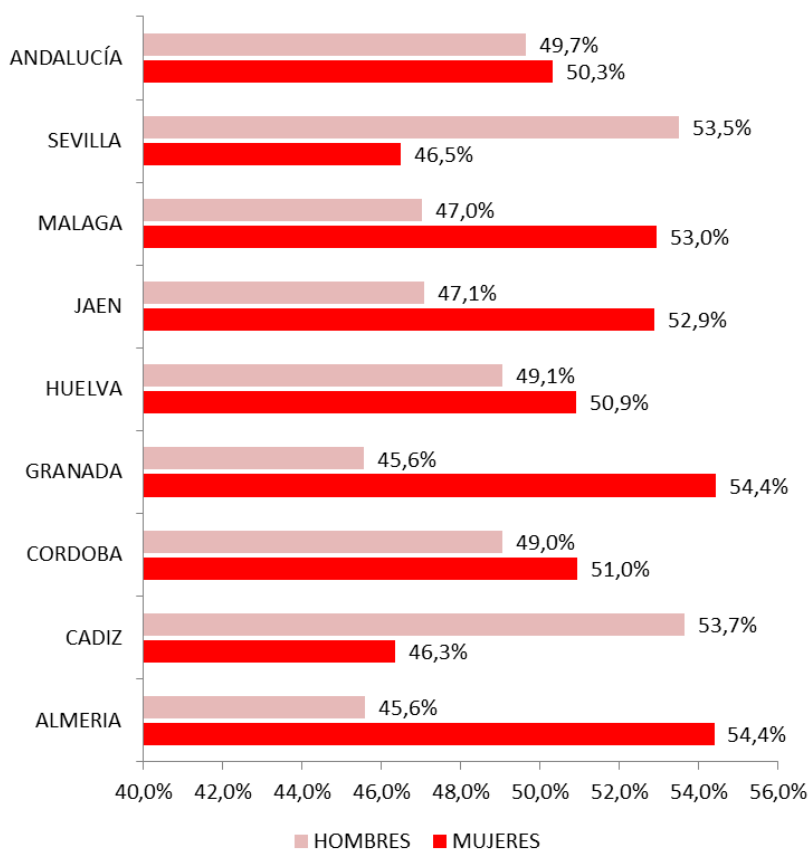

AFILIACIÓN DE COMISIONES OBRERAS ANDALUCÍA A 31/10/2023

- **El total de afiliados y afiliadas de CCOO en Andalucía asciende a 158.331 personas a 31 de octubre, siendo las Federaciones de Servicios a la Ciudadanía (40.849) y de Servicios (32.985) donde más afiliaciones hay.**

Afiliación de CCOO Andalucía por sectores a 31/10/2023

Total: 158.331 afiliados y afiliadas

Fuente: Comisiones Obreras

- **EL 50'3% de las personas afiliadas son mujeres frente al 49'7% de hombres, siendo las Federaciones de Sanidad y Servicios Sociosanitarios e Industria donde encontramos las mayores diferencias en el peso de cada sexo.**

Porcentaje de afiliación por sexo de CCOO Andalucía en cada sector a 31/10/2023

Fuente: Comisiones Obreras

- **Las provincias de Málaga y Sevilla concentran el 46'9% de la afiliación de CCOO Andalucía.**

Afiliación de CCOO Andalucía por provincia a 31/10/2023

Fuente: Comisiones Obreras

- **En seis de las ocho provincias andaluzas hay más mujeres que hombres afiliados.**

Porcentaje de afiliación por sexo de CCOO Andalucía en cada provincia a 31/10/2023