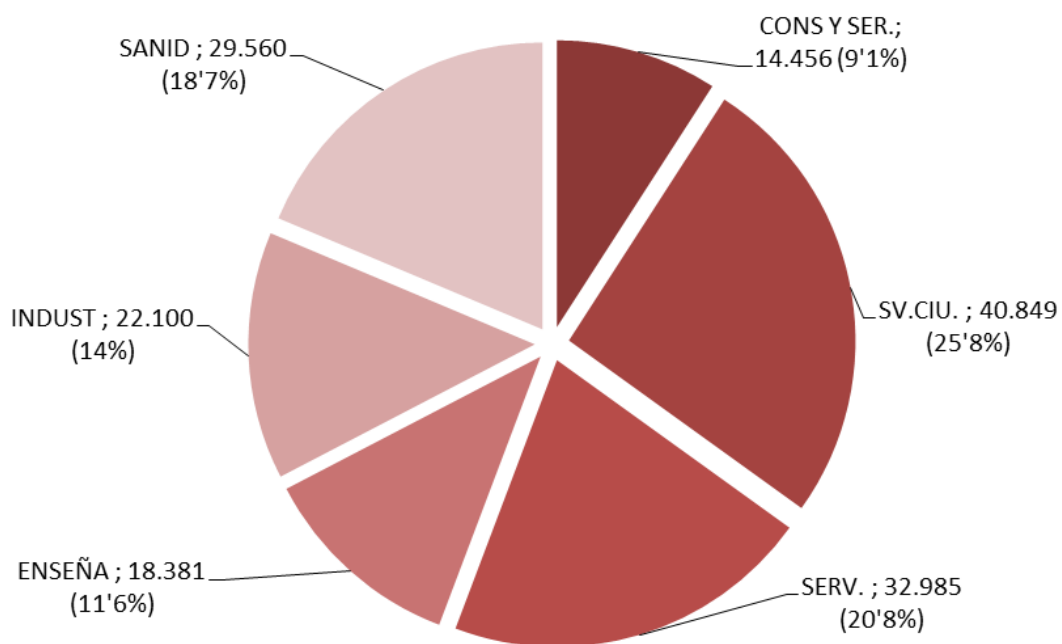

AFILIACIÓN DE COMISIONES OBRERAS ANDALUCÍA A 31/10/2023

- **El total de afiliados y afiliadas de CCOO en Andalucía asciende a 158.331 personas a 31 de octubre, siendo las Federaciones de Servicios a la Ciudadanía (40.849) y de Servicios (32.985) donde más afiliaciones hay.**

Afiliación de CCOO Andalucía por sectores a 31/10/2023

Total: 158.331 afiliados y afiliadas

Fuente: Comisiones Obreras

- **EL 50'3% de las personas afiliadas son mujeres frente al 49'7% de hombres, siendo las Federaciones de Sanidad y Servicios Sociosanitarios e Industria donde encontramos las mayores diferencias en el peso de cada sexo.**

Porcentaje de afiliación por sexo de CCOO Andalucía en cada sector a 31/10/2023

Fuente: Comisiones Obreras

- **Las provincias de Málaga y Sevilla concentran el 46'9% de la afiliación de CCOO Andalucía.**