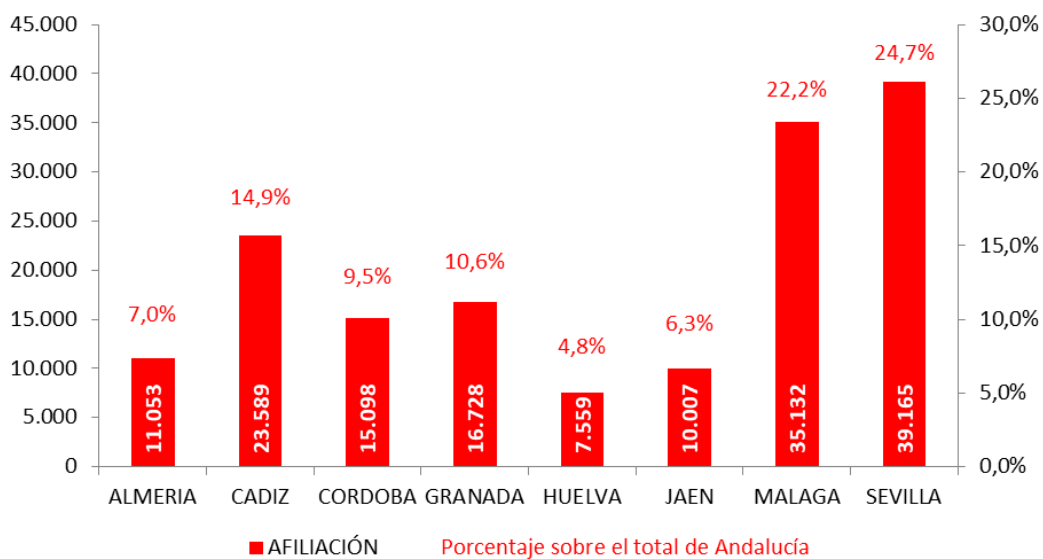

Fuente: Comisiones Obreras

- **En seis de las ocho provincias andaluzas hay más mujeres que hombres afiliados.**

Porcentaje de afiliación por sexo de CCOO Andalucía en cada provincia a 31/10/2023