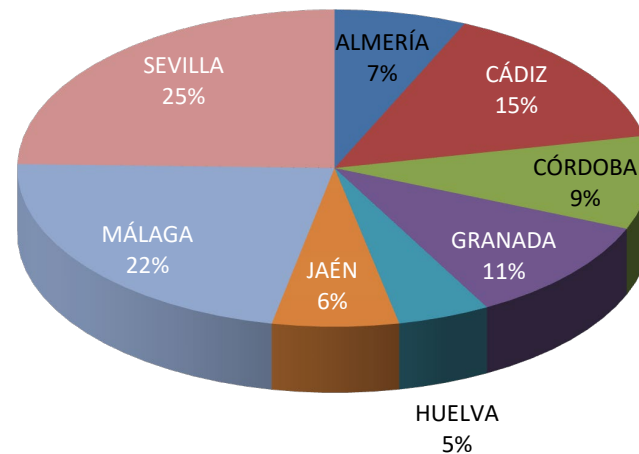

AFILIACIÓN TOTAL CCOO-A 31/10/2022
158100

AFILIACIÓN POR RAMAS 30/10/2022

PORCENTAJE AFILIACIÓN POR RAMAS 30/10/2022

AFILIACIÓN POR PROVINCIAS 30/10/2022

PORCENTAJE AFILIACIÓN POR PROVINCIAS 30/10/2022

AFILIACIÓN POR GÉNERO 30/11/2022

PORCENTAJE AFILIACIÓN POR GÉNERO 30/11/2022

AFILIACIÓN POR GÉNERO Y EDAD 30/11/2022

AFILIACIÓN SITUACIÓN LABORAL 30/11/2022

PORCENTAJE AFILIACIÓN SITUACIÓN LABORAL 30/11/2022