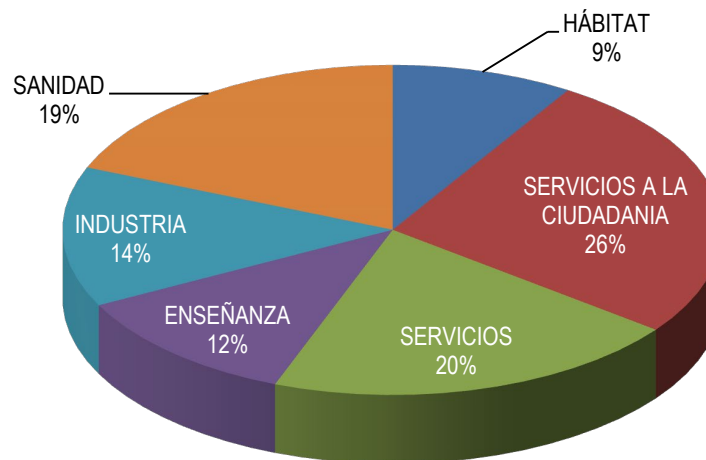

AFILIACIÓN TOTAL CCOO-A 31/10/2022
158100

AFILIACIÓN POR RAMAS 30/10/2022

PORCENTAJE AFILIACIÓN POR RAMAS 30/10/2022

AFILIACIÓN POR PROVINCIAS 30/10/2022

PORCENTAJE AFILIACIÓN POR PROVINCIAS 30/10/2022

AFILIACIÓN POR GÉNERO 30/11/2022

PORCENTAJE AFILIACIÓN POR GÉNERO 30/11/2022

AFILIACIÓN POR GÉNERO Y EDAD 30/11/2022

AFILIACIÓN SITUACIÓN LABORAL 30/11/2022

PORCENTAJE AFILIACIÓN SITUACIÓN LABORAL 30/11/2022