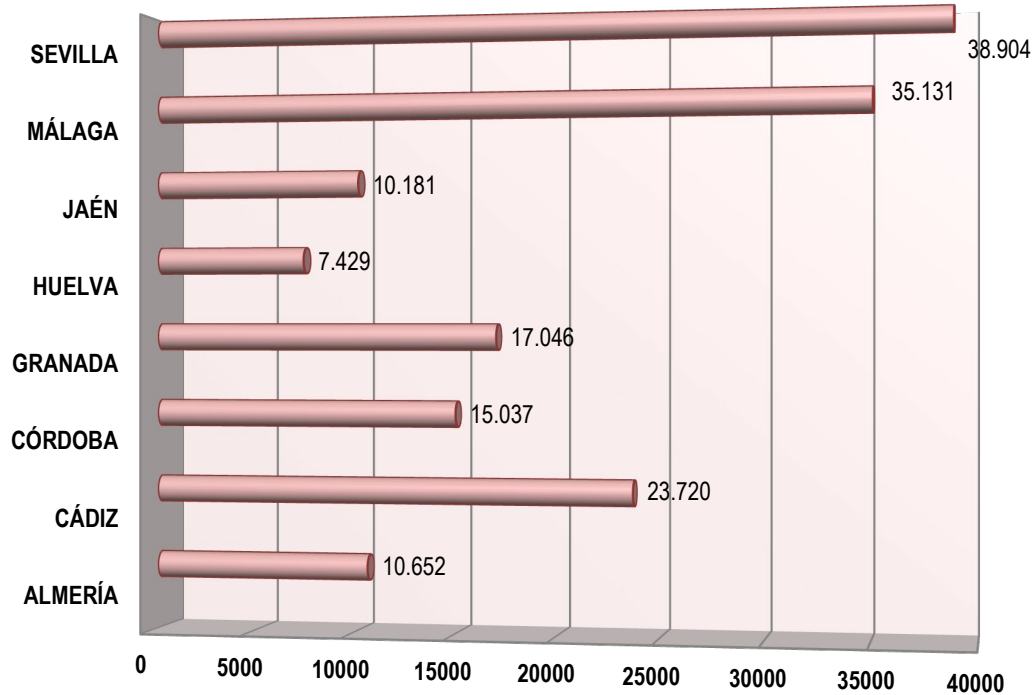

AFILIACIÓN TOTAL CCOO-A 31/10/2022
158100

AFILIACIÓN POR RAMAS 30/10/2022

PORCENTAJE AFILIACIÓN POR RAMAS 30/10/2022

AFILIACIÓN POR PROVINCIAS 30/10/2022

PORCENTAJE AFILIACIÓN POR PROVINCIAS 30/10/2022

AFILIACIÓN POR GÉNERO 30/11/2022

PORCENTAJE AFILIACIÓN POR GÉNERO 30/11/2022

AFILIACIÓN POR GÉNERO Y EDAD 30/11/2022

AFILIACIÓN SITUACIÓN LABORAL 30/11/2022

PORCENTAJE AFILIACIÓN SITUACIÓN LABORAL 30/11/2022