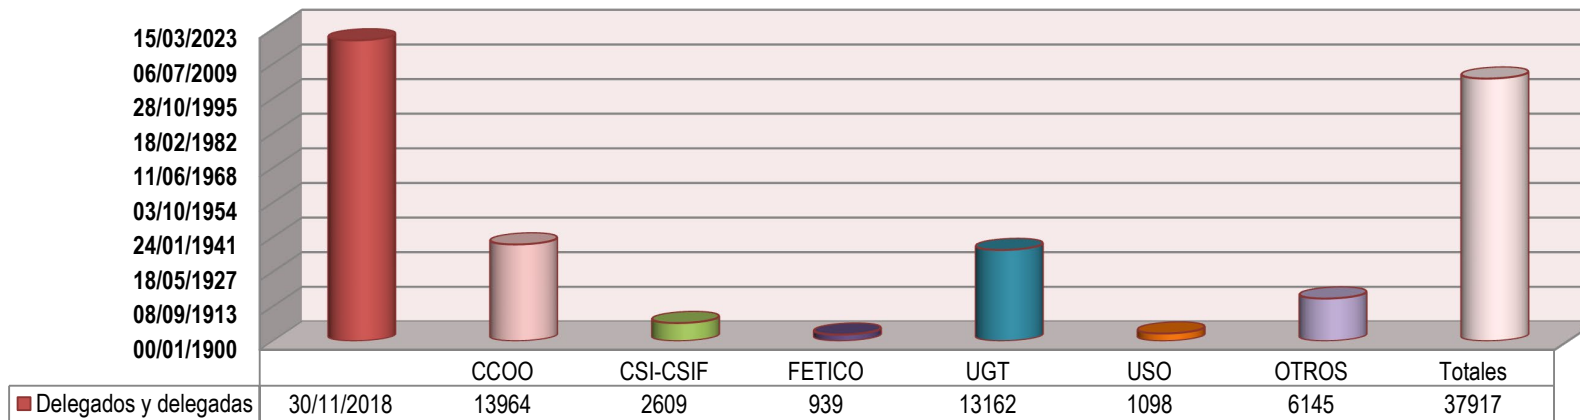

DELEGADOS Y DELEGADAS TOTALES

PARTICIPACIÓN

PORCENTAJE DE PARTICIPACIÓN

VOTOS OBTENIDOS

PORCENTAJE VOTOS OBTENIDOS

SINDICATOS CON MÁS REPRESENTACIÓN 30/11/2022

PORCENTAJE SINDICATOS CON MÁS REPRESENTACIÓN 30/11/2022

REPRESENTACIÓN POR TRAMOS, SEGÚN NÚMERO DE TRABAJADORES Y TRABAJADORAS 30/11/2022

DELEGADOS Y DELEGADAS DE CCOO-A POR SEXO Y EDAD