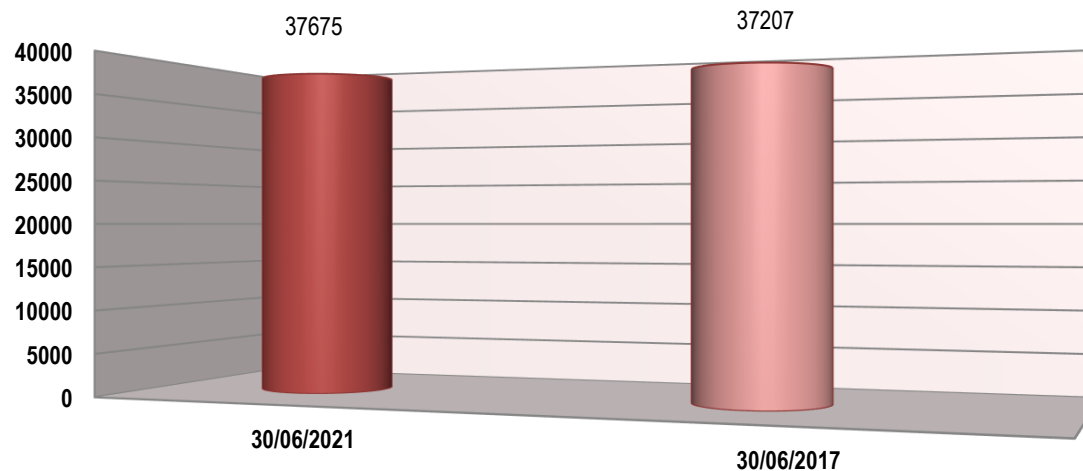

DELEGADOS Y DELEGADAS TOTALES

PARTICIPACIÓN

PORCENTAJE DE PARTICIPACIÓN

VOTOS OBTENIDOS

PORCENTAJE VOTOS OBTENIDOS

SINDICATOS CON MÁS REPRESENTACIÓN 30/11/2021

PORCENTAJE SINDICATOS CON MÁS REPRESENTACIÓN 30/11/2021

REPRESENTACIÓN POR TRAMOS, SEGÚN NÚMERO DE TRABAJADORES Y TRABAJADORAS 30/11/2021

DELEGADOS Y DELEGADAS DE CCOO-A POR SEXO Y EDAD

Secretaría de Organización y Finanzas

Cardenal Bueno Monreal 58, 5ª planta. 41005. SEVILLA - org@and.ccoo.es