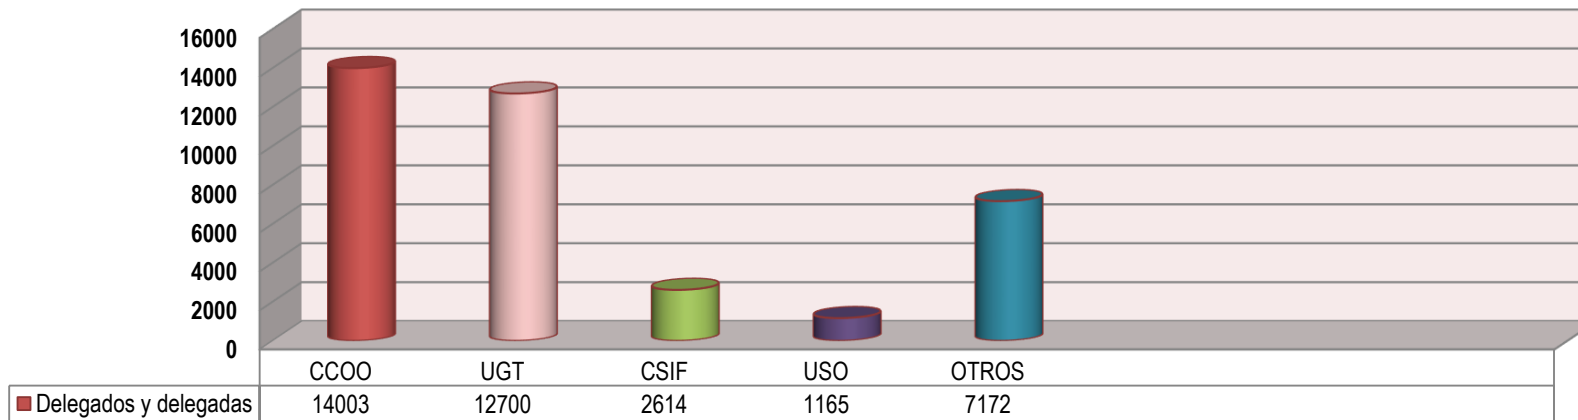

DELEGADOS Y DELEGADAS TOTALES

PARTICIPACIÓN

PORCENTAJE DE PARTICIPACIÓN

VOTOS OBTENIDOS

PORCENTAJE VOTOS OBTENIDOS

SINDICATOS CON MÁS REPRESENTACIÓN 30/11/2021

PORCENTAJE SINDICATOS CON MÁS REPRESENTACIÓN 30/11/2021

REPRESENTACIÓN POR TRAMOS, SEGÚN NÚMERO DE TRABAJADORES Y TRABAJADORAS 30/11/2021

DELEGADOS Y DELEGADAS DE CCOO-A POR SEXO Y EDAD

Secretaría de Organización y Finanzas

Cardenal Bueno Monreal 58, 5ª planta. 41005. SEVILLA - org@and.ccoo.es