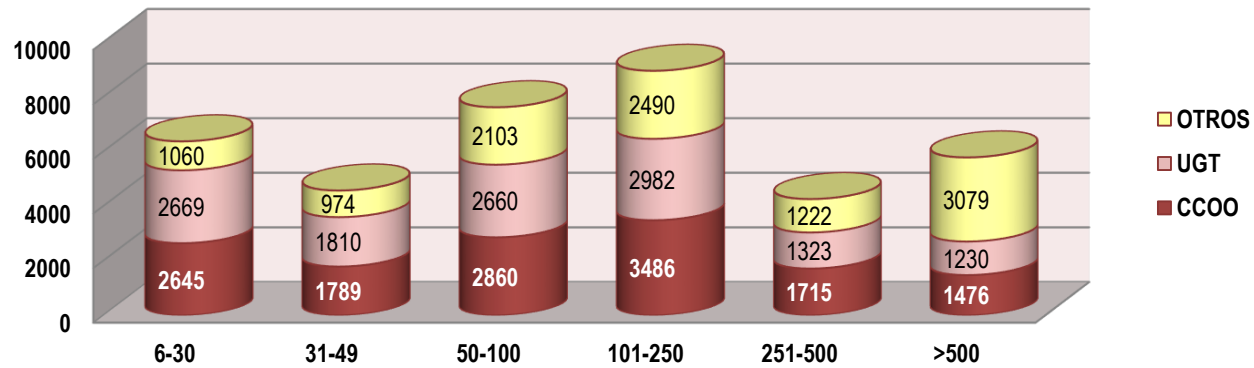

DELEGADOS Y DELEGADAS TOTALES

PARTICIPACIÓN

PORCENTAJE DE PARTICIPACIÓN

VOTOS OBTENIDOS

PORCENTAJE VOTOS OBTENIDOS

SINDICATOS CON MÁS REPRESENTACIÓN 30/11/2021

PORCENTAJE SINDICATOS CON MÁS REPRESENTACIÓN 30/11/2021

REPRESENTACIÓN POR TRAMOS, SEGÚN NÚMERO DE TRABAJADORES Y TRABAJADORAS 30/11/2021

DELEGADOS Y DELEGADAS DE CCOO-A POR SEXO Y EDAD

Secretaría de Organización y Finanzas

Cardenal Bueno Monreal 58, 5ª planta. 41005. SEVILLA - org@and.ccoo.es