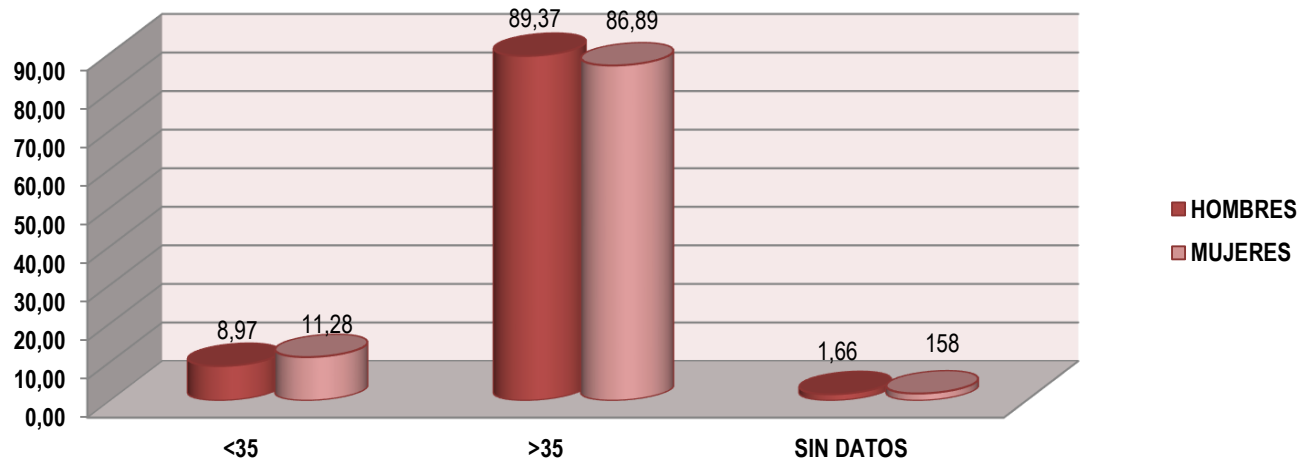

DELEGADOS Y DELEGADAS TOTALES

PARTICIPACIÓN

PORCENTAJE DE PARTICIPACIÓN

VOTOS OBTENIDOS

PORCENTAJE VOTOS OBTENIDOS

SINDICATOS CON MÁS REPRESENTACIÓN 30/11/2021

PORCENTAJE SINDICATOS CON MÁS REPRESENTACIÓN 30/11/2021

REPRESENTACIÓN POR TRAMOS, SEGÚN NÚMERO DE TRABAJADORES Y TRABAJADORAS 30/11/2021

DELEGADOS Y DELEGADAS DE CCOO-A POR SEXO Y EDAD

Secretaría de Organización y Finanzas

Cardenal Bueno Monreal 58, 5ª planta. 41005. SEVILLA - org@and.ccoo.es