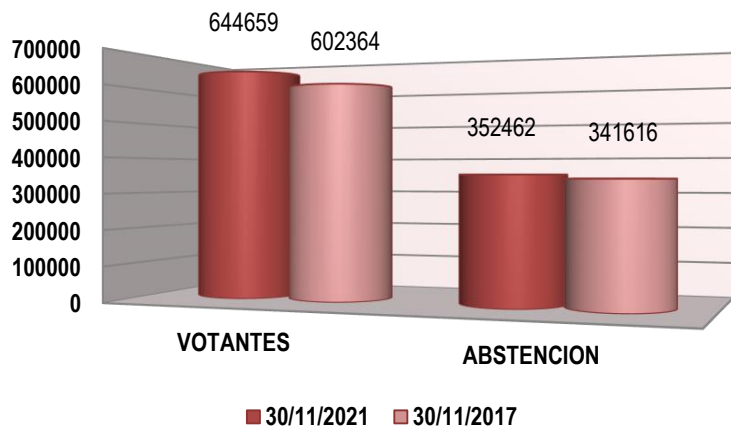

DELEGADOS Y DELEGADAS TOTALES

PARTICIPACIÓN

PORCENTAJE DE PARTICIPACIÓN

VOTOS OBTENIDOS

PORCENTAJE VOTOS OBTENIDOS

SINDICATOS CON MÁS REPRESENTACIÓN 30/11/2021

PORCENTAJE SINDICATOS CON MÁS REPRESENTACIÓN 30/11/2021

REPRESENTACIÓN POR TRAMOS, SEGÚN NÚMERO DE TRABAJADORES Y TRABAJADORAS 30/11/2021

DELEGADOS Y DELEGADAS DE CCOO-A POR SEXO Y EDAD

Secretaría de Organización y Finanzas

Cardenal Bueno Monreal 58, 5ª planta. 41005. SEVILLA - org@and.ccoo.es