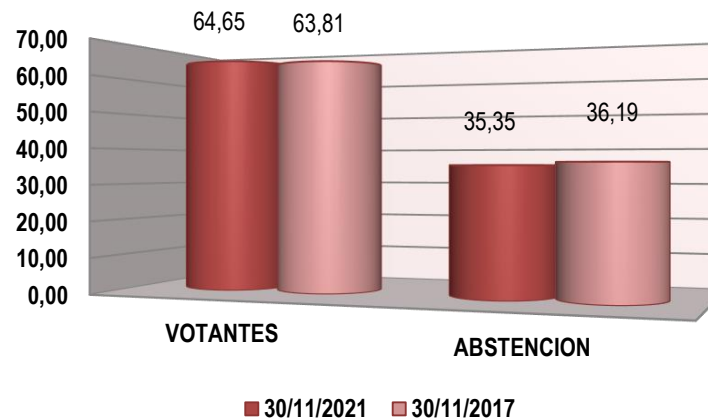

DELEGADOS Y DELEGADAS TOTALES

PARTICIPACIÓN

PORCENTAJE DE PARTICIPACIÓN

VOTOS OBTENIDOS

PORCENTAJE VOTOS OBTENIDOS

SINDICATOS CON MÁS REPRESENTACIÓN 30/11/2021

PORCENTAJE SINDICATOS CON MÁS REPRESENTACIÓN 30/11/2021

REPRESENTACIÓN POR TRAMOS, SEGÚN NÚMERO DE TRABAJADORES Y TRABAJADORAS 30/11/2021

DELEGADOS Y DELEGADAS DE CCOO-A POR SEXO Y EDAD

Secretaría de Organización y Finanzas

Cardenal Bueno Monreal 58, 5ª planta. 41005. SEVILLA - org@and.ccoo.es