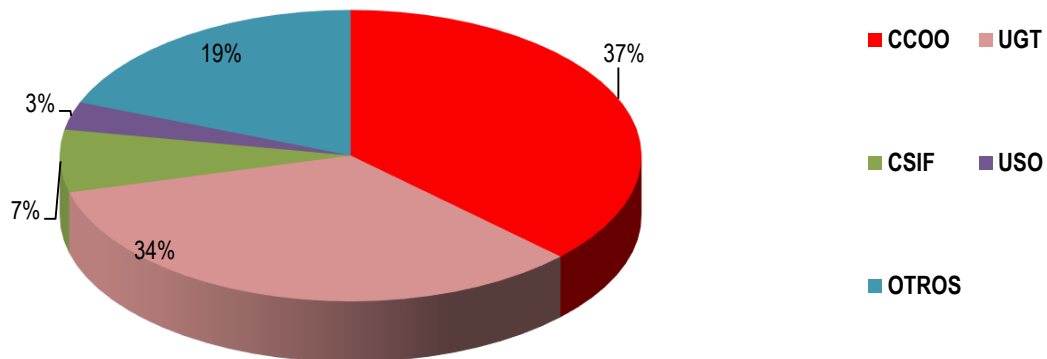

DELEGADOS Y DELEGADAS TOTALES

PARTICIPACIÓN

PORCENTAJE DE PARTICIPACIÓN

VOTOS OBTENIDOS

PORCENTAJE VOTOS OBTENIDOS

SINDICATOS CON MÁS REPRESENTACIÓN 30/11/2021

PORCENTAJE SINDICATOS CON MÁS REPRESENTACIÓN 30/11/2021

REPRESENTACIÓN POR TRAMOS, SEGÚN NÚMERO DE TRABAJADORES Y TRABAJADORAS 30/11/2021

DELEGADOS Y DELEGADAS DE CCOO-A POR SEXO Y EDAD

Secretaría de Organización y Finanzas

Cardenal Bueno Monreal 58, 5ª planta. 41005. SEVILLA - org@and.ccoo.es