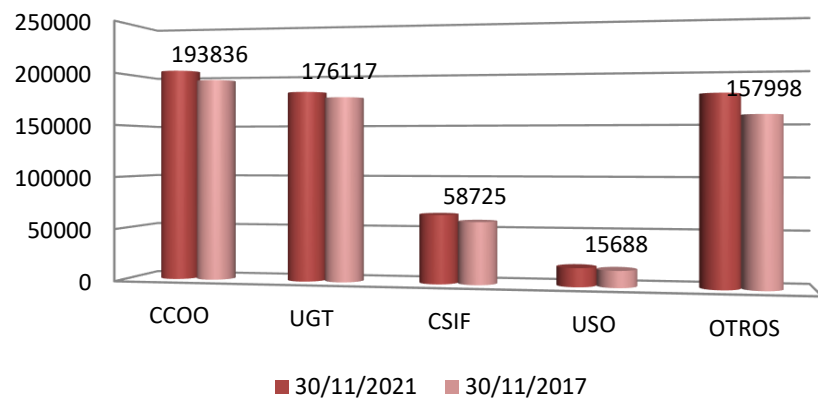

DELEGADOS Y DELEGADAS TOTALES

PARTICIPACIÓN

PORCENTAJE DE PARTICIPACIÓN

VOTOS OBTENIDOS

PORCENTAJE VOTOS OBTENIDOS

SINDICATOS CON MÁS REPRESENTACIÓN 30/11/2021

PORCENTAJE SINDICATOS CON MÁS REPRESENTACIÓN 30/11/2021

REPRESENTACIÓN POR TRAMOS, SEGÚN NÚMERO DE TRABAJADORES Y TRABAJADORAS 30/11/2021

DELEGADOS Y DELEGADAS DE CCOO-A POR SEXO Y EDAD

Secretaría de Organización y Finanzas

Cardenal Bueno Monreal 58, 5ª planta. 41005. SEVILLA - org@and.ccoo.es