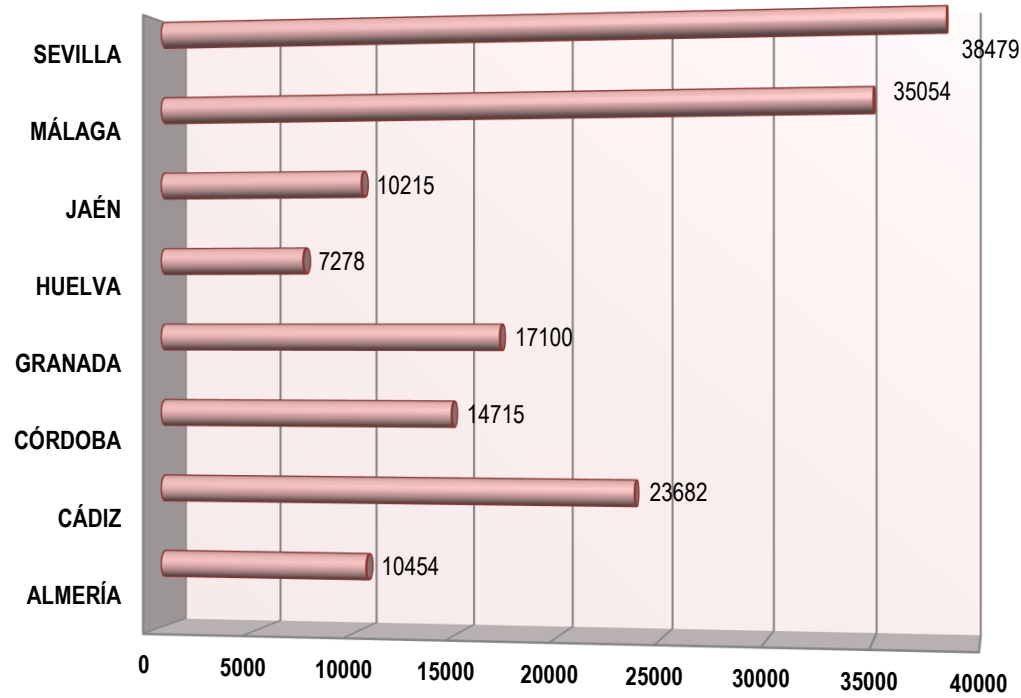

AFILIACIÓN TOTAL CCOO-A 30/11/2021

156977

AFILIACIÓN POR RAMAS 30/11/2021

PORCENTAJE AFILIACIÓN POR RAMAS 30/11/2021

AFILIACIÓN POR PROVINCIAS 30/11/2021

PORCENTAJE AFILIACIÓN POR PROVINCIAS 30/11/2021

AFILIACIÓN POR GÉNERO 30/11/2021

PORCENTAJE AFILIACIÓN POR GÉNERO 30/11/2021

AFILIACIÓN POR GÉNERO Y EDAD 30/11/2021