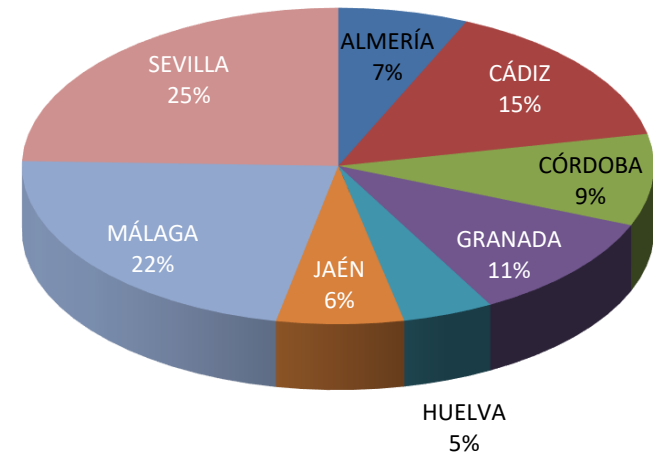

AFILIACIÓN TOTAL CCOO-A 30/11/2021

156977

AFILIACIÓN POR RAMAS 30/11/2021

PORCENTAJE AFILIACIÓN POR RAMAS 30/11/2021

AFILIACIÓN POR PROVINCIAS 30/11/2021

PORCENTAJE AFILIACIÓN POR PROVINCIAS 30/11/2021

AFILIACIÓN POR GÉNERO 30/11/2021

PORCENTAJE AFILIACIÓN POR GÉNERO 30/11/2021

AFILIACIÓN POR GÉNERO Y EDAD 30/11/2021