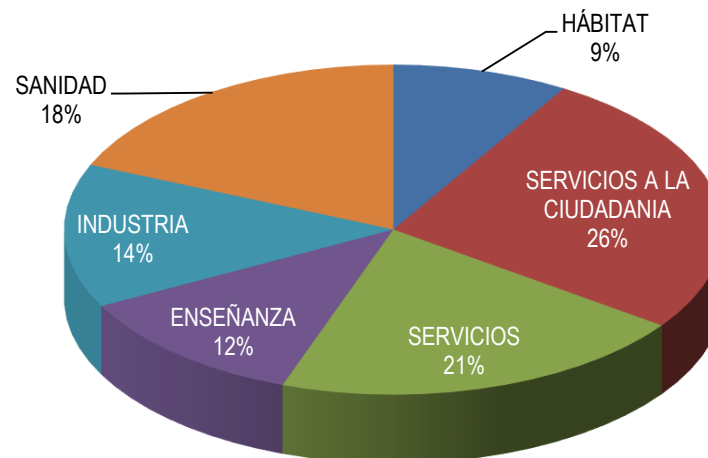

AFILIACIÓN TOTAL CCOO-A 30/11/2021

156977

AFILIACIÓN POR RAMAS 30/11/2021

PORCENTAJE AFILIACIÓN POR RAMAS 30/11/2021

AFILIACIÓN POR PROVINCIAS 30/11/2021

PORCENTAJE AFILIACIÓN POR PROVINCIAS 30/11/2021

AFILIACIÓN POR GÉNERO 30/11/2021

PORCENTAJE AFILIACIÓN POR GÉNERO 30/11/2021

AFILIACIÓN POR GÉNERO Y EDAD 30/11/2021